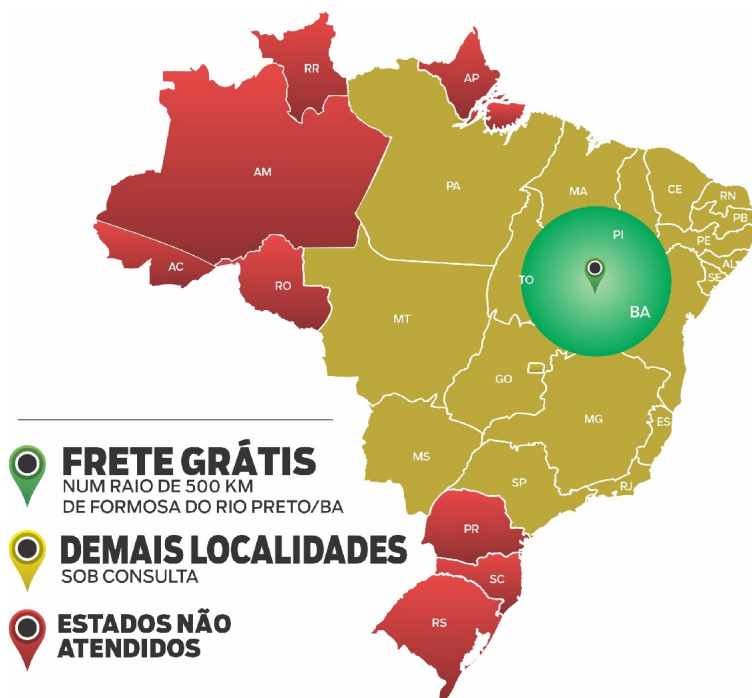

O.E	Lote	Qtd	Sexo	Raca	Animais	Vendedor	Peso	P.E.	Obs
33º	10	1	Macho	Nelore PC	TMBA 79	Nelore JMAJ	530 kg	34 cm	
34º	11	1	Macho	Nelore PO	NEBA 1329	Nelore JMAJ	465 kg	34 cm	
35º	13	1	Macho	Nelore PO	TMBO 145	Nelore JMAJ	527 kg	36 cm	
36º	12	1	Macho	Nelore PC	TMBA 78	Nelore JMAJ	462 kg	35 cm	
37º	28	1	Macho	Nelore PO	NEBA 1262	Chico Sales - NElore BAiano	475 kg	35 cm	
38º	31	1	Macho	Nelore PO	BINO A859	Agro Antônio Balbino	645 kg	38 cm	
39º	33	1	Macho	Nelore PO	NEBA 1256	Nelore JMAJ	507 kg	32 cm	
40º	03	1	Macho	Nelore PC	TMBA 83	Nelore JMAJ	521 kg	31 cm	
41º	09	1	Macho	Nelore PC	TMBA 81	Nelore JMAJ	555 kg	35 cm	

- 12 parcelas ( 1 + 11 ), sendo: 1 parc. à vista + 11 parc. mensais iguais, com 5% de desconto

- À vista, com 10% de desconto

Comissão de compra: 8% sobre o valor da batida do martelo

**FRETE GRÁTIS**  
NUM RAIO DE 500 KM  
DE FORMOSA DO RIO PRETO/BA